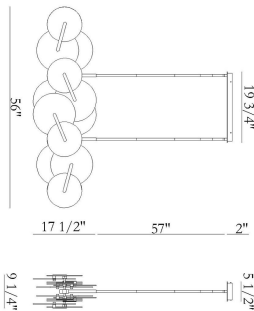

### PRODUCT DETAILS

No.	:	47210-011
Product Color	:	GOLD
Product Material	:	GOLD
Shade / Accent Colour	:	WHITE
Shade / Accent Material	:	GLASS
Length	:	56"
Width	:	9"
Height	:	17.5"
Weight	:	33.7LBS
Shade Height	:	0.125"
Shade Diameter	:	8"

### TECHNICAL DETAILS

Hanging Support Type	:	ROD
Canopy / Backplate Length	:	19.75"
Canopy / Backplate Height	:	1"
Canopy / Backplate Width	:	5.5"
IP Rating	:	IP22
Title 24	:	YES
Beam Angle	:	270